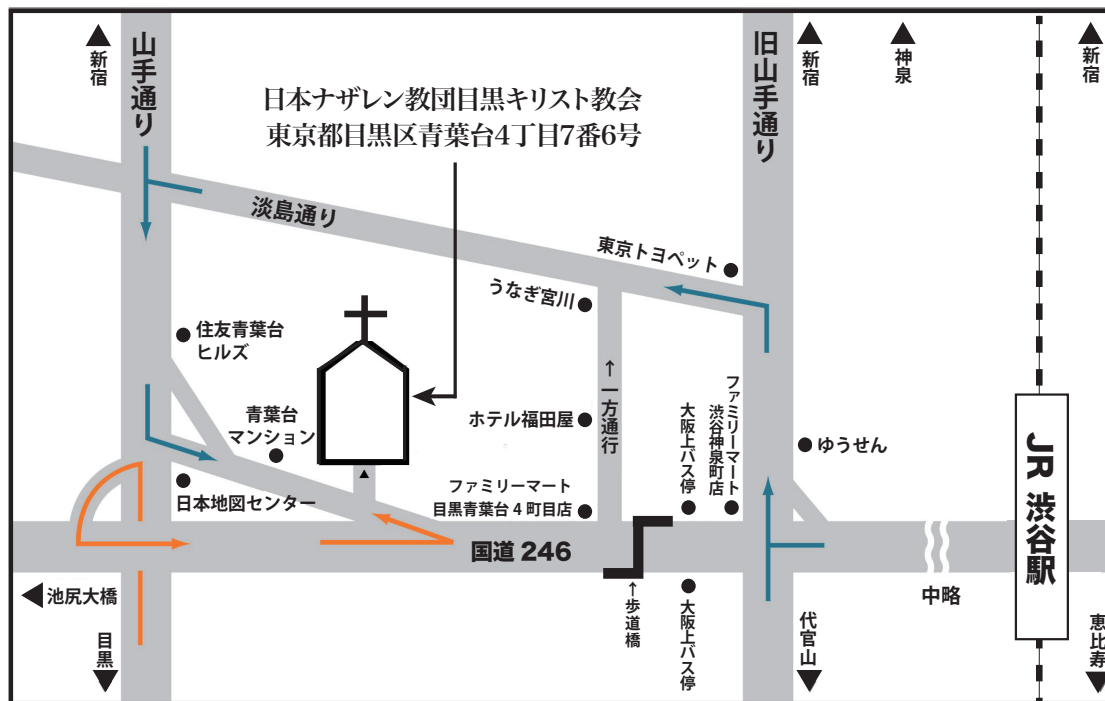

日本ナザレン教団目黒キリスト教会
東京都目黒区青葉台4丁目7番6号

渋谷駅よりバスで:渋谷駅南口より三軒茶屋方面行き(31,32,33,34)渋谷から2つ目「大坂上」下車。歩道橋を渡り徒歩2分。

中目黒駅よりバスで:渋谷行きバスに乗車、バス停「大坂上」で下車、バス進行方向の逆にしりぞき、二股のところを右へ。

神泉駅より徒歩で:駅南口を出て直ぐ左へ。ローソンのある右方向へ進み、神泉通りにつきあたり右折。マルエツというスーパーの角を左折し、国道246号へ。246号を右へ(三軒茶屋方面)進む。神泉町交差点を渡って2軒目のファミリーマートを過ぎ斜め右に下る坂を20m程進む。徒歩8分。

池尻大橋駅より徒歩で:池尻大橋駅北口より渋谷方面へ直進。神泉の交差点の手前、青葉台と書かれた歩道橋の真下辺りの、斜め後ろに左折する下り坂を20m程進む。徒歩7分。