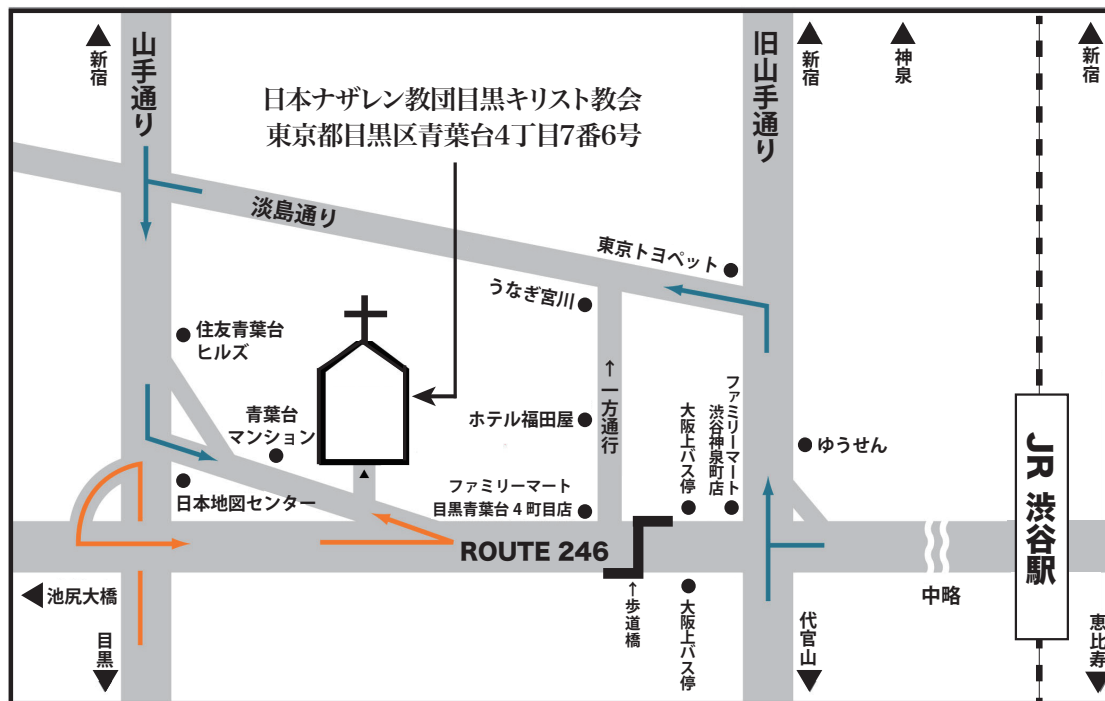

日本ナザレン教団目黒キリスト教会  
東京都目黒区青葉台4丁目7番6号

渋谷駅よりバスで:渋谷駅南口より三軒茶屋方面行き(31,32,33,34)渋谷から2つ目「大坂上」下車。歩道橋を渡り徒歩2分。

中目黒駅よりバスで:渋谷行きバスに乗車、バス停「大坂上」で下車、バス進行方向の逆に少し戻り、二股のところを右へ。

神泉駅より徒歩で:駅南口を出て直ぐ左へ。ローソンのある右方向へ進み、神泉通りにつきあたり右折。マルエツというスーパーの角を左折し、国道246号へ。246号を右へ(三軒茶屋方面)進む。神泉町交差点を渡って2軒目のファミリーマートを過ぎ斜め右に下る坂を20m程進む。徒歩8分。

池尻大橋駅より徒歩で:池尻大橋駅北口より渋谷方面へ直進。神泉の交差点の手前、青葉台と書かれた歩道橋の真下辺りの、斜め後ろに左折する下り坂を20m程進む。徒歩7分。